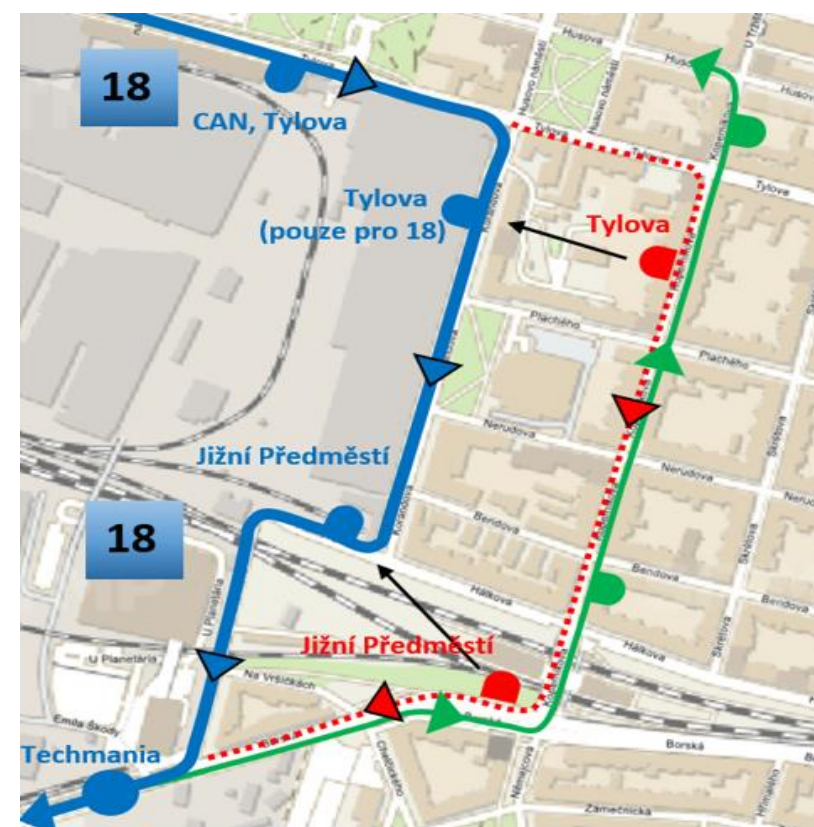

UZAVÍRKA „JIŽNÍ PŘEDMĚSTÍ“

OD 14. 7. 2025 - ODKLON LINEK 15, 17, 18, N7

VE SMĚRU NA KARLOV PŘES KORANDOVU A HÁLKOVU ULICI

ZMĚNY ZASTÁVEK LINEK 15, 17, 18 A N7 VE SMĚRU NA KARLOV A BORSKÁ POLE:

LINKY 15, 17, N7

ZASTÁVKA TYLOVA (SMĚR BORSKÁ POLE)

- PŘELOŽENA DO TYLOVY ULICE

DO ZASTÁVKY LINKY 12 TYLOVA (SMĚR NOVÁ HOSPODA)

ZASTÁVKA JIŽNÍ PŘEDMĚSTÍ (SMĚR BORSKÁ POLE)

- PŘELOŽENA DO HÁLKOVY ULICE (ZA KŘIŽ. S ULICÍ KORANODOVA)

LINKA 18

ZASTÁVKA TYLOVA (SMĚR BORSKÁ POLE)

- PŘELOŽENA DO KORANDOVY ULICE

ZASTÁVKA JIŽNÍ PŘEDMĚSTÍ (SMĚR BORSKÁ POLE)

- PŘELOŽENA DO HÁLKOVY ULICE (ZA KŘIŽ. S ULICÍ KORANODOVA)

PROVOZ VE SMĚRU DO CENTRA BEZE ZMĚN.