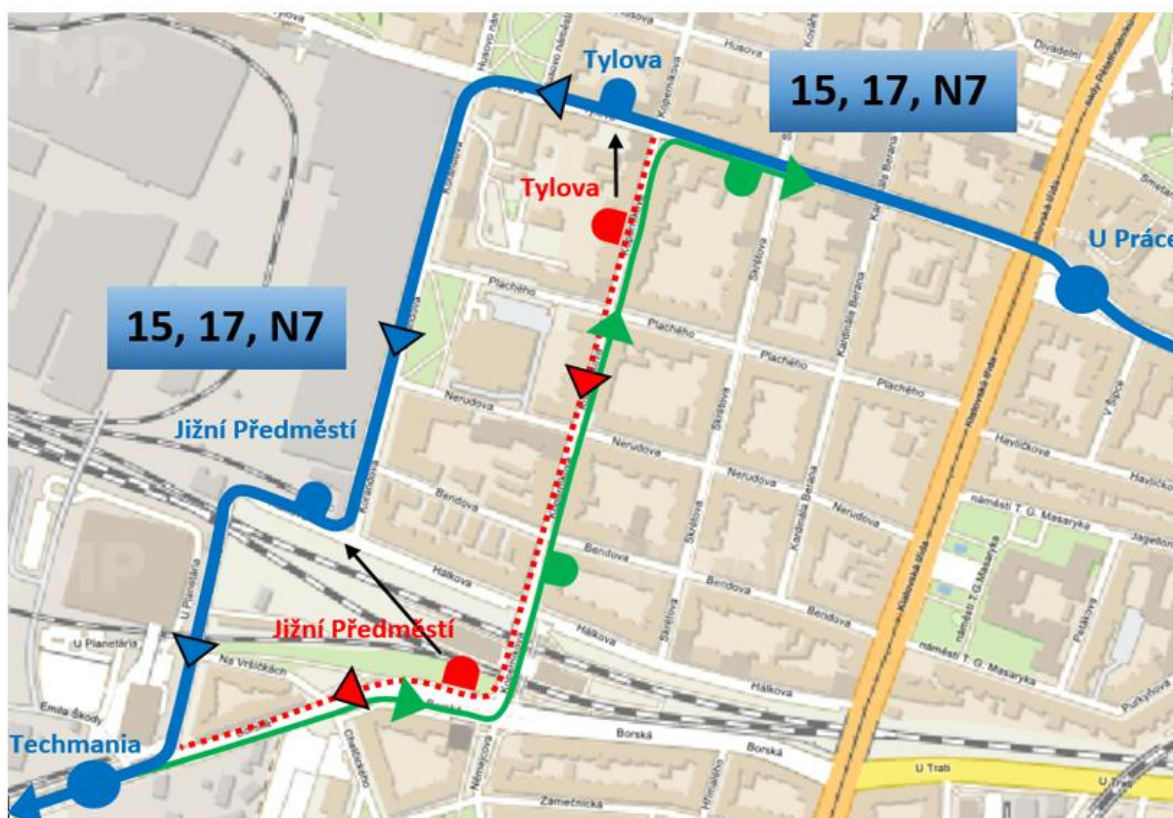

UZAVÍRKA „JIŽNÍ PŘEDMĚSTÍ“

OD 14. 7. 2025 - ODKLON LINEK 15, 17, 18, N7

VE SMĚRU NA KARLOV PŘES KORANDOVU A HÁLKOVU ULICI

ZMĚNY ZASTÁVEK LINEK 15, 17, 18 A N7 VE SMĚRU NA KARLOV A BORSKÁ POLE:

LINKY 15, 17, N7

ZASTÁVKA TYLOVA (SMĚR BORSKÁ POLE)

- PŘELOŽENA DO TYLOVY ULICE

DO ZASTÁVKY LINKY 12 TYLOVA (SMĚR NOVÁ HOSPODA)

ZASTÁVKA JIŽNÍ PŘEDMĚSTÍ (SMĚR BORSKÁ POLE)

- PŘELOŽENA DO HÁLKOVY ULICE (ZA KŘIŽ. S ULICÍ KORANODOVA)

LINKA 18

ZASTÁVKA TYLOVA (SMĚR BORSKÁ POLE)

- PŘELOŽENA DO KORANDOVY ULICE

ZASTÁVKA JIŽNÍ PŘEDMĚSTÍ (SMĚR BORSKÁ POLE)

- PŘELOŽENA DO HÁLKOVY ULICE (ZA KŘIŽ. S ULICÍ KORANODOVA)

PROVOZ VE SMĚRU DO CENTRA BEZE ZMĚN.